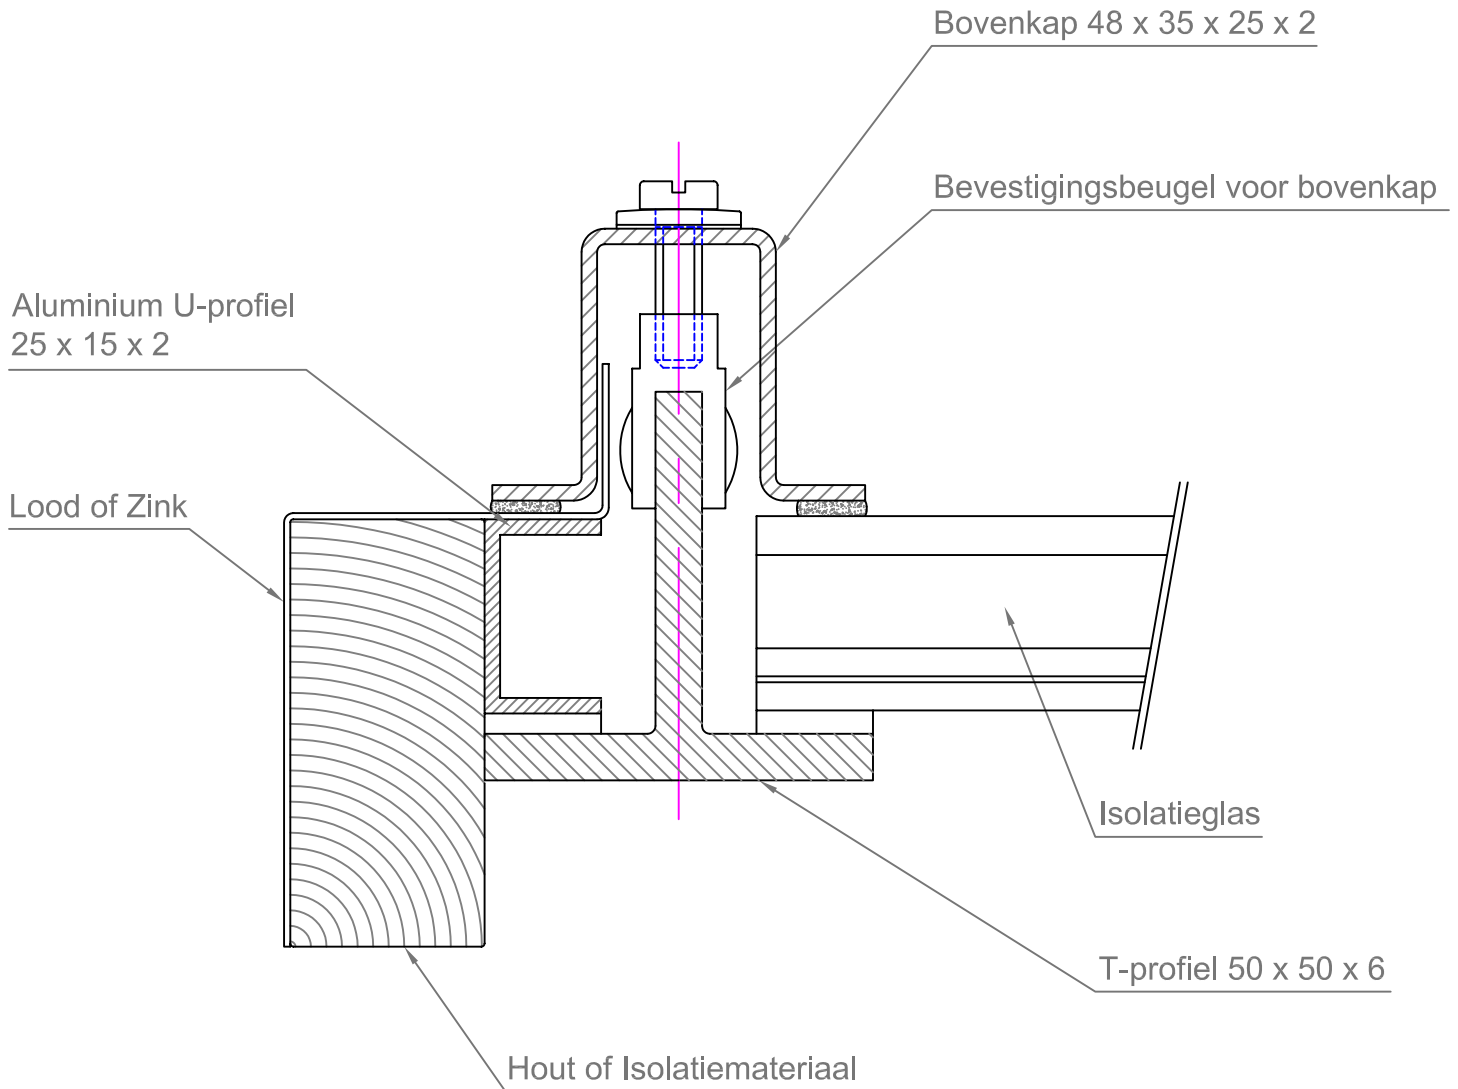

Doorsnede glasdakroede voor isolatieglas

FeGT50KZ

Kantroede met afhangend zink

Materiaal: Thermisch verzinkt staal

Benaming:

FeGT50KZ

DE GLASPOST

- Glasdakroeden in staal aluminium en rvs
- Glas
- Glas in lood