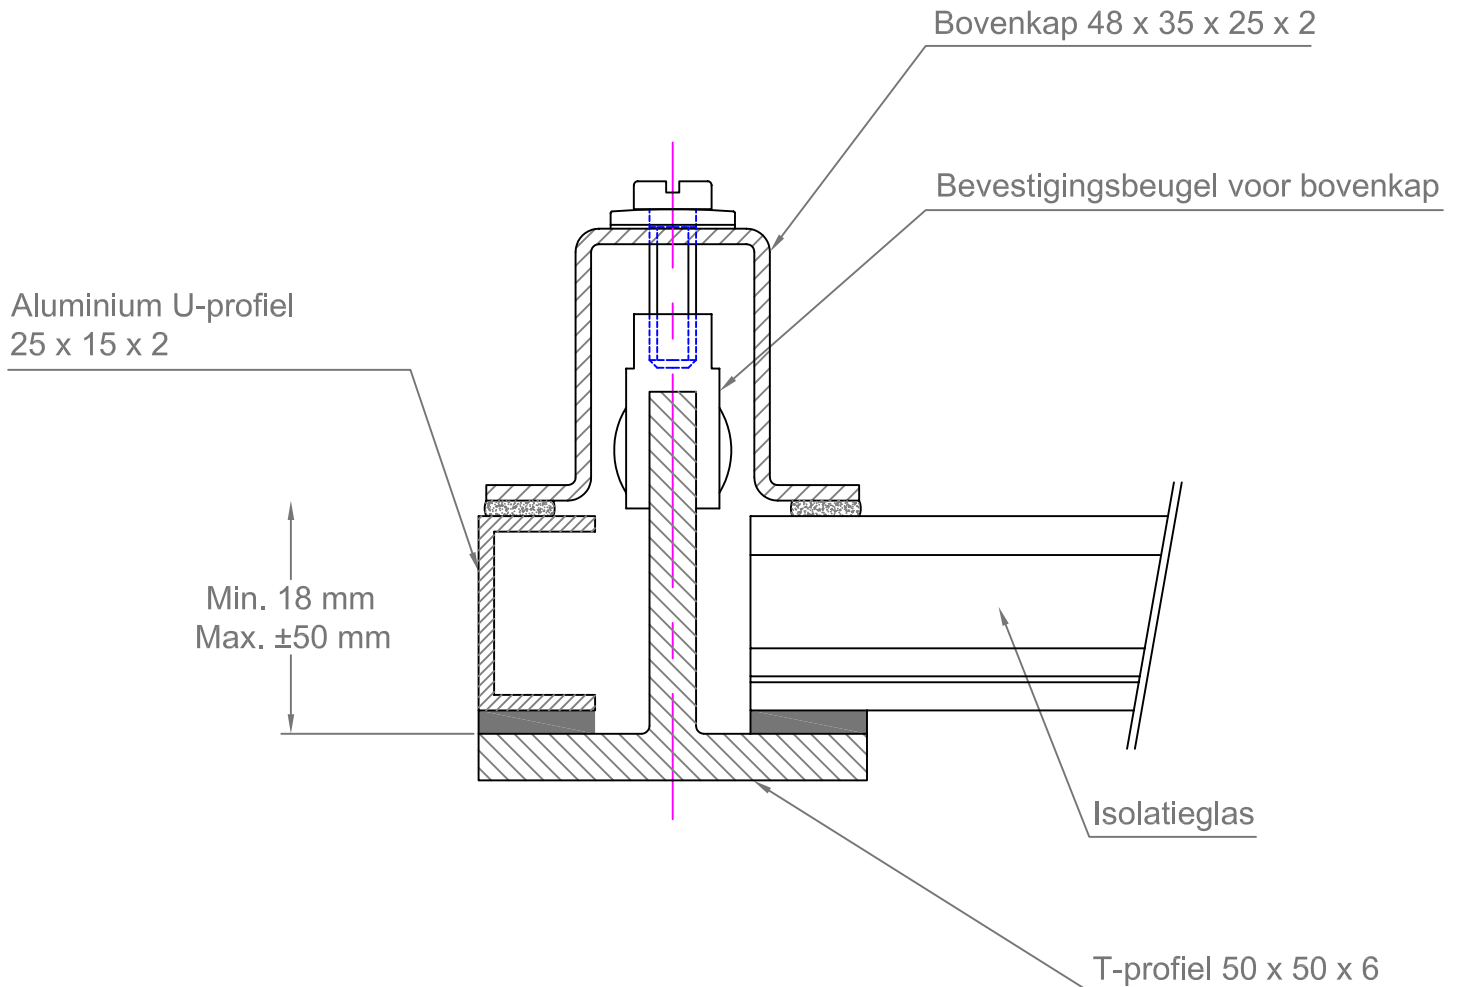

# Doorsnede glasdakroede voor isolatieglas

### Kantroede

Materiaal: Thermisch verzinkt staal en Aluminium U-profiel

Benaming: